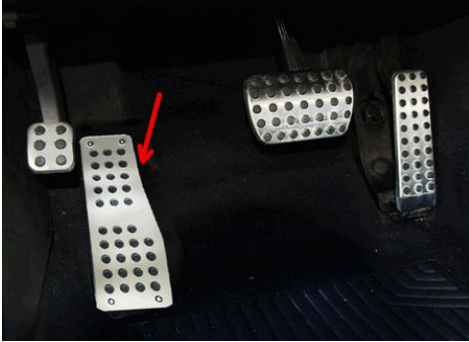

GLA-Class X156

フットレスト		ステンレス		9988444	¥9,000
クロームヘッドライトフレーム	2pcs			1562070	¥20,000
クロームテールライトフレーム	2pcs			1561088	¥20,000
クロームドアミラーカバー	2pcs			2120404	¥17,000
カーボンセンターコンソール	4pcs	リアルカーボン Handmade in Germany	※要車体番号	1767677	¥259,000
カーボンセンターコンソール for 45AMG	4pcs	リアルカーボン Handmade in Germany	※要車体番号	1767676	¥263,000
カーボンダッシュパネル for 45AMG		リアルカーボン Handmade in Germany	※要車体番号	1767670	¥156,000
カーボンドアミラーハウジング ハーフタイプ	2pcs	リアルカーボン Handmade in Germany		2120411	¥217,000