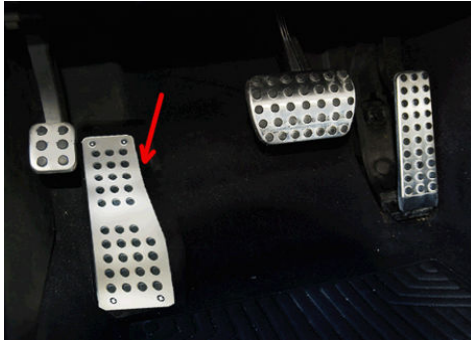

S-Class W222

| | | | | |
|-----------------------|------|-------------------------|----------------|----------|
| フットレスト | | ステンレス | 6122010 | ¥9,000 |
| クロームヘッドライトフレーム | 2pcs | | 2220001 | ¥24,000 |
| クロームテールライトフレーム | 2pcs | | 2220002 | ¥24,000 |
| カーボンドアミラーハウジング ハーフタイプ | 2pcs | リアルカーボン Made in Germany | 2220111 | ¥311,000 |
| クロームドアハンドルシェル | 6pcs | | 2050010 | ¥14,000 |