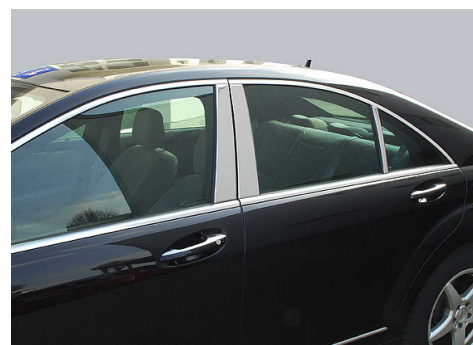

6744221 ステンレスピラーカバー