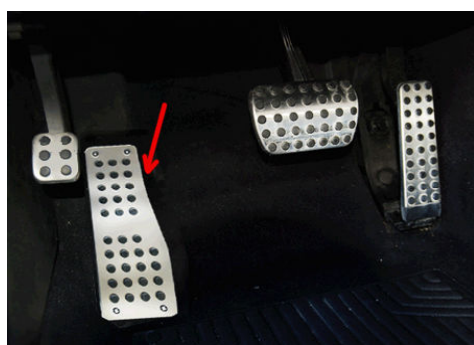

S-Class W221

フットレスト		ステンレス		6122010	¥9,000
クロームドアハンドルシェル	4pcs			3000221	¥11,000
ステンレスピラーカバー	6pcs	ハイグロスステンレス		6744221	¥18,000
クロームドアミラーカバー	2pcs	2009/6~ ~2009/5		2120404	¥17,000
エンブレムホルダー		エンブレム、グロメット付		6122010	¥9,000
カーボンドアミラーハウジング フルタイプ	4pcs	リアルカーボン Handmade in Germany	ウエルカムランプ無	2120405	¥300,000
カーボンドアミラーハウジング ハーフタイプ	2pcs	リアルカーボン Handmade in Germany	ウエルカムランプ付	2120407	¥300,000
リアトランクスポイラー		リアルカーボン Handmade in Germany		2120411	¥217,000
リアトランクスポイラー		フラットデザイン		2210043	¥36,000
クロームエキゾーストパイプ	2pcs	108x69mm	※AMG, スポーツパッケージ装着不可 ※下方排気	2219922	¥33,000
クロームヘッドライトフレーム	2pcs			8221024	¥18,000
クロームテールライトフレーム	2pcs			8221045	¥18,000
クロームフォグランプフレーム	2pcs	~2009/5		8221072	¥13,000
フェンダートリム	4pcs	クロームメッキ		2211010	¥29,000
クロームアンテナカバー		~2009/5	※ルーフアンテナ専用	3006666	¥8,000
スポーツグリル "アヴァンギャルド"		~2009/5 185mm スターマーク付	※ディストロニック車不可	2210185	¥90,000