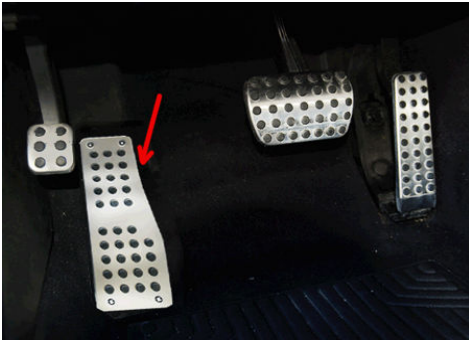

S-Class W219

フットレスト		ステンレス		6122010	¥9,000
カーボンシフトノブ クロームライン		リアルカーボン Handmade in Germany	※キーレスゴー車用	8857299	¥121,000
クロームヘッドライトフレーム	2pcs			2190000	¥18,000
クロームテールライトフレーム	2pcs			8219054	¥18,000
クロームフェンダーフィン	2pcs	マットクローム ベース一体タイプ		1711025	¥23,000
クロームミラーカバー	2pcs	2009/9~		2070303	¥17,000
		~2009/8		8221026	¥17,000
カーボンドアミラーハウジング フルタイプ	2pcs	リアルカーボン Handmade in Germany	2009/9~	2070304	¥217,000
フェンダートリム	4pcs	クロームメッキ		2195051	¥29,000
		ハイグロスステンレス		2195053	¥24,000
トランクスポイラー		フラットデザイン		2190011	¥36,000

9988444 フットレスト

8857299 カーボンシフトノブ キーレスゴー

2190000 クロームヘッドライトフレーム

8219054 クロームテールライトフレーム

1711025 クロームフェンダーフィン マットクローム

2070303 クロームミラーカバー

8221026 クロームドアミラーカバー

2070304 カーボンドアミラーハウジング