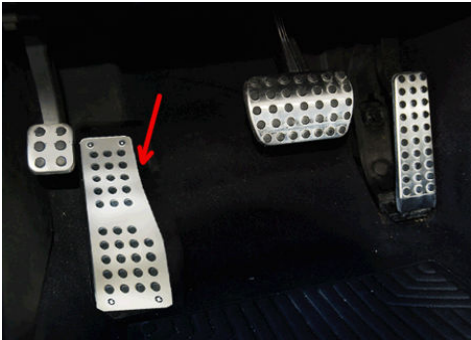

**S-Class W218**

フットレスト		ステンレス		<b>6122010</b>	¥9,000
ステンレスピラーカバー	6pcs	ハイグロスステンレス		<b>6744218</b>	¥18,000
クロームヘッドライトフレーム	2pcs			<b>2185030</b>	¥29,000
クロームテールライトフレーム	2pcs			<b>2185031</b>	¥29,000
カーボンリアディフューザー	4pcs	リアルカーボン Handmade in Germany	CLS63 AMG用	<b>2184499</b>	¥266,000
クロームドアミラーカバー	2pcs			<b>2120404</b>	¥17,000
カーボンドアミラーハウジング フルタイプ	4pcs	リアルカーボン Handmade in Germany	ウエルカムランプ無	<b>2120405</b>	¥300,000
		リアルカーボン Handmade in Germany	ウエルカムランプ付	<b>2120407</b>	¥300,000
カーボンドアミラーハウジング ハーフタイプ	2pcs	リアルカーボン Handmade in Germany		<b>2120411</b>	¥217,000
クロームドアハンドルシェル	8pcs		※LHD専用	<b>2041020</b>	¥13,000