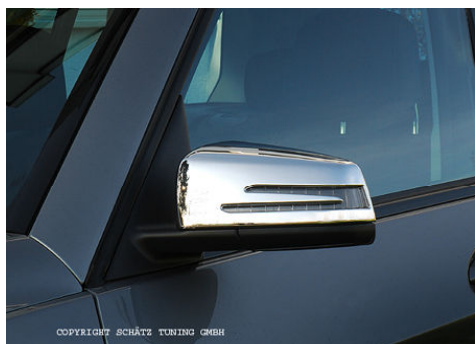

2120404 クロームドアミラーカバー