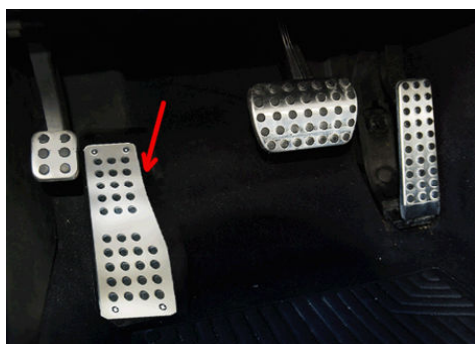

A-Class W176

フットレスト		ステンレス		9988444	¥9,000
ステンレステールゲートトリム		ステンレス		1763030	¥16,000
ステンレスリアバンパープロテクター		ハイグロスステンレス		8000176	¥20,000
クロームヘッドライトフレーム	2pcs			1764071	¥18,000
クロームテールライトフレーム	2pcs			1764073	¥18,000
クロームドアハンドルカバー	8pcs		※左ハンドル車用	2041020	¥13,000
クロームドアハンドルカバー フルタイプ	10pcs			2124411	¥13,000
カーボンセンターコンソール	4pcs	リアルカーボン Handmade in Germany	※要車体番号	1767677	¥259,000
カーボンセンターコンソール for 45AMG	4pcs	リアルカーボン Handmade in Germany	※要車体番号	1767676	¥263,000
カーボンダッシュパネル for 45AMG		リアルカーボン Handmade in Germany	※要車体番号	1767670	¥156,000
クロームドアミラーカバー	2pcs			2120404	¥17,000
カーボンドアミラーハウジング ハーフタイプ	2pcs	リアルカーボン Handmade in Germany		2120411	¥217,000
クロームドアハンドルシェル	4pcs			3002124	¥11,000

9988444 フットレスト

1763030 ステンレステールゲートトリム

8000176 ステンレスバンパープロテクター

1764071 クロームヘッドライトフレーム

1764073 クロームテールライトフレーム

2041020 クロームドアハンドルカバー

2124411 クロームドアハンドルカバーフル

17676xx カーボンセンターコンソール