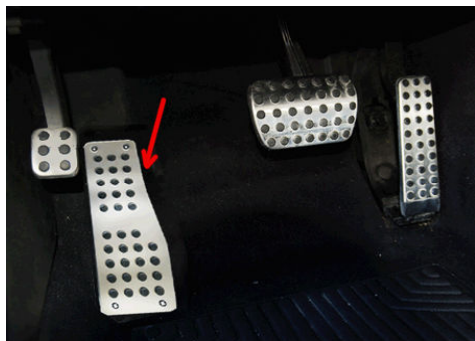

**ML-Class W166**

フットレスト		ステンレス	<b>6122010</b>	¥9,000
ステンレスピラーカバー	6pcs	ハイグロスステンレス	<b>6744166</b>	¥18,000
クロームボンネットフィン	6pcs		<b>1661177</b>	¥18,000
クロームヘッドライトフレーム	2pcs		<b>1668081</b>	¥24,000
クロームテールライトフレーム	2pcs		<b>1668082</b>	¥24,000
クロームドアミラーカバー	2pcs		<b>1660202</b>	¥17,000
カーボンドアミラーハウジング ハーフタイプ	2pcs	リアルカーボン Made in Germany	<b>1660203</b>	¥217,000