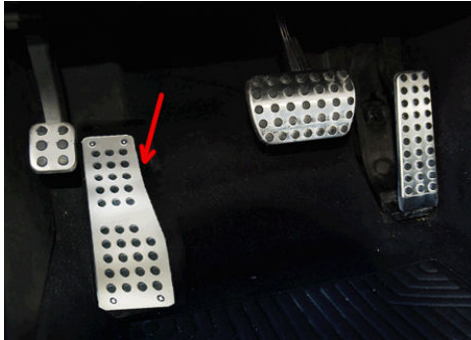

SL-Class R231

フットレスト		ステンレス			9988444	¥9,000
カーボンドアミラーハウジング フルタイプ	4pcs	リアルカーボン Handmade in Germany	グランドイルミ付車用		1724499	¥300,000
カーボンドアミラーハウジング ハーフタイプ	2pcs	リアルカーボン Handmade in Germany			1724411	¥217,000
カーボンドアミラーアンダーカバー	2pcs	リアルカーボン Handmade in Germany	グランドイルミ付車用		1724455	¥69,000
クロームドアミラーカバー	2pcs				1724491	¥17,000