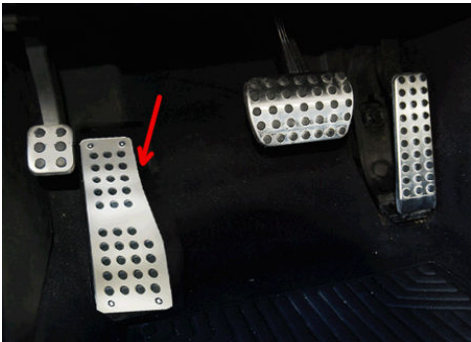

CLA-Class C117

フットレスト		ステンレス		9988444	¥9,000
クロームヘッドライトフレーム	2pcs			1172030	¥20,000
クロームテールライトフレーム	2pcs			1172031	¥20,000
クロームドアミラーカバー	2pcs			2120404	¥17,000
カーボンセンターコンソール	4pcs	リアルカーボン Made in Germany	※要車体番号	1767677	¥259,000
カーボンセンターコンソール for 45AMG	4pcs	リアルカーボン Made in Germany	※要車体番号	1767676	¥263,000
カーボンダッシュパネル for 45AMG		リアルカーボン Made in Germany	※要車体番号	1767670	¥156,000
カーボンドアミラーハウジング ハーフタイプ	2pcs	リアルカーボン Made in Germany		2120411	¥217,000
クロームドアハンドルシェル	4pcs			3002124	¥11,000