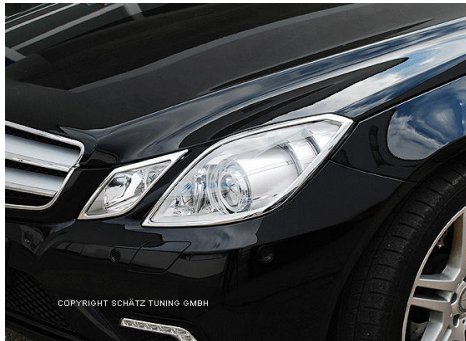

E-Class Coupe/Convertible A207/C207

フットレスト		ステンレス		9988444	¥9,000
クロームドアハンドルカバー	4pcs			2072080	¥8,000
クロームドアハンドルシェル	2pcs			3002072	¥8,000
クロームドアハンドルカバー フルタイプ	6pcs			2075522	¥9,000
クロームヘッドライトフレーム	4pcs			2073033	¥18,000
クロームテールライトフレーム	4pcs			2073044	¥18,000
クロームドアミラーカバー	2pcs	クーペ 2010/04-&カブリオレ 2010/01-		2120404	¥17,000
	2pcs	クーペ -2010/03		2070303	¥17,000
カーボンドアミラーハウジング フルタイプ	4pcs	リアルカーボン Made in Germany	ウエルカムランプ無	2120405	¥300,000
*クーペ 2010/04-&カブリオレ 2010/01-	4pcs	リアルカーボン Made in Germany	ウエルカムランプ付	2120407	¥300,000
リアスポイラー		フラットデザイン		2071188	¥36,000

9988444 フットレスト

2072080 クロームドアハンドルカバー

3002072 クロームドアハンドルシェル

2075522 クロームドアハンドルカバー フルタイプ

2073033 クロームヘッドライトフレーム

2073044 クロームテールライトフレーム

2120404 クロームドアミラーカバー

2070303 クロームドアミラーカバー -2010/03