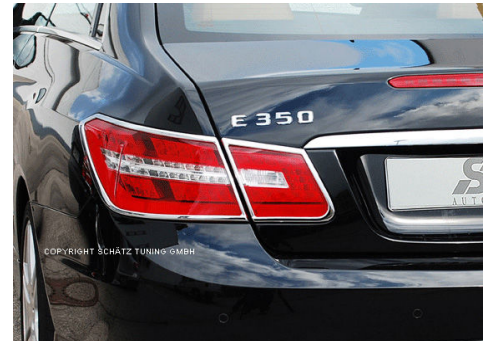

9988444 フットレスト

2072080 クロームドアハンドルカバー

3002072 クロームドアハンドルシェル

2075522 クロームドアハンドルカバー フルタイプ

2073033 クロームヘッドライトフレーム

2073044 クロームテールライトフレーム

2120404 クロームドアミラーカバー

2070303 クロームドアミラーカバー -2010/03