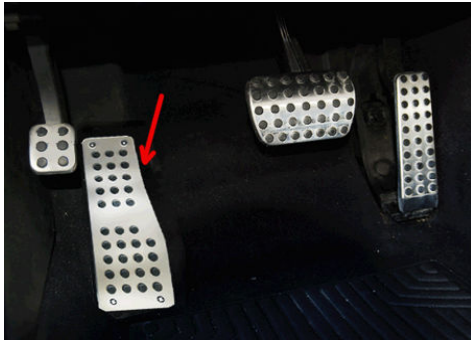

E-Class Coupe/Convertible A207/C207

フットレスト		ステンレス		9988444	¥9,000
クロームドアハンドルカバー	4pcs			2072080	¥8,000
クロームドアハンドルシェル	2pcs			3002072	¥8,000
クロームドアハンドルカバー フルタイプ	6pcs			2075522	¥9,000
クロームヘッドライトフレーム	4pcs			2073033	¥18,000
クロームテールライトフレーム	4pcs			2073044	¥18,000
クロームドアミラーカバー	2pcs	クーペ 2010/04-&カブリオレ 2010/01-		2120404	¥17,000
	2pcs	クーペ -2010/03		2070303	¥17,000
カーボンドアミラーハウジング フルタイプ	4pcs	リアルカーボン Made in Germany	ウエルカムランプ無	2120405	¥300,000
*クーペ 2010/04-&カブリオレ 2010/01-	4pcs	リアルカーボン Made in Germany	ウエルカムランプ付	2120407	¥300,000
リアスポイラー		フラットデザイン		2071188	¥36,000

9988444 フットレスト

2072080 クロームドアハンドルカバー

3002072 クロームドアハンドルシェル

2075522 クロームドアハンドルカバー フルタイプ

2073033 クロームヘッドライトフレーム

2073044 クロームテールライトフレーム

2120404 クロームドアミラーカバー

2070303 クロームドアミラーカバー -2010/03